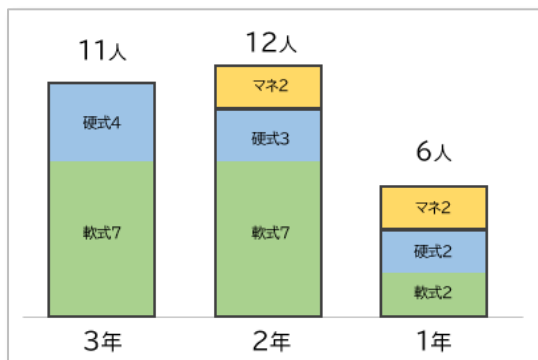

Amagasaki Oda Baseball Club

戦績

	秋季大会(8月~)	春季大会(3月~)	選手権大会(6月~)
49回生 (R4)	○ 8 - 0 仁川学院 × 1 - 3 西宮東 ○ 10 - 5 宝塚西 × 1 - 2 市西宮	× 1 - 3 川西明峰	○ 9 - 0 姫路別所 ○ 6 - 2 松陽 ○ 4 - 2 葦合 ○ 10 - 9 県伊丹 × 0 - 4 神戸国際大付
50回生 (R5)	○ 5 - 0 市伊丹 × 2 - 4 西宮今津 ○ 5 - 3 雲雀丘学園 × 6 - 13 市尼崎	○ 4 - 3 尼崎双星 × 1 - 14 武庫荘総合	× 4 - 5 姫路東
51回生 (R6)	○ 17 - 0 宝塚東 × 0 - 6 報徳学園 × 0 - 2 西宮北	○ 8 - 3 県芦屋 ○ 5 - 1 仁川学院 ○ 3 - 0 明石清水 × 1 - 3 報徳学園	× 0 - 3 洲本実業
51回生 (R7)	○ 14 - 4 市立西宮 ○ 7 - 0 伊丹北 × 1 - 2 x 西宮東	県大会出場 3月開幕 県大会には新1年生も出場可	6月開幕

部員数

出身中学校

立花 / 小園 / 小田 / 大庄北 / 小園 / 中央
小田北 / 塚口 / 武庫東 / 園田東 / 園田 / (宝塚) 御殿山
(西宮) 真砂 / 学文 (猪名川町) 猪名川 (川西) 明峰

出身硬式野球チーム

兵庫タイガース / 園田フレンズ / 武庫ファイターズ / 尼崎西シニア
大阪レンジャーズヤング / 尼崎北シニア / 兵庫川西ヤング

進路 (過去3年間)

大学 (下線は進路先でも野球継続)