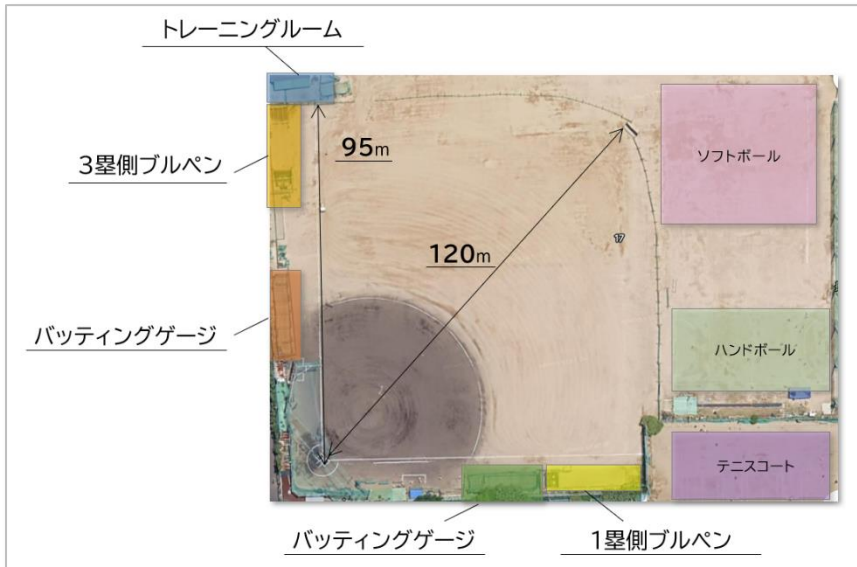

グラウンド環境

サッカー部⚽と共用しているため、平日は黒土部分とライトの部分を使用。

ライト後方でハンドボール部、ソフトボール部、テニスコートで男女テニス部、校舎沿いで陸上部が練習しています。放課後はグラウンドが活気づいています！

試合をするときは球場同様の広さを確保。ブルペン、バッティングゲージは各2か所あるため、練習量も確保できます。

活動内容 / 活動方針

- 【平日】放課後 15:50～（火曜・木曜は7限まで授業があるため 16:50～）
- 【休日】シーズン中(3月～11月)はオープン戦、オフシーズン(12月～2月)は練習
- 【休養日】基本的に、月曜(週明け)は休養日としています。

「白球の中に人生あり ～白球にすべてをかけて全力で全うし、人生の礎を築く～」

野球と日常生活には関連する部分が多くある。

“野球選手である”前に一人の“高校生である”ということを自覚し、学校内外を問わず生活する。地域の方々含め、多くの人と交流を重ね、人間力を身につけ、応援されるチームを目指す。

指導者 / スタッフ

- 【部長】 佐々木 智之 (数学科)
- 【監督】 土川 公平 (保健体育科)
- 【顧問】 林 秀 樹 (地歴公民科) / 長谷川 洋一 (保健体育科)
- 【コーチ】 豊田 芳和 (保健体育科) / 土居 佑太郎 (本校OB48回生)
  井上 貴朗 (阪神タイガース-千葉ロッテマリーンズOB)