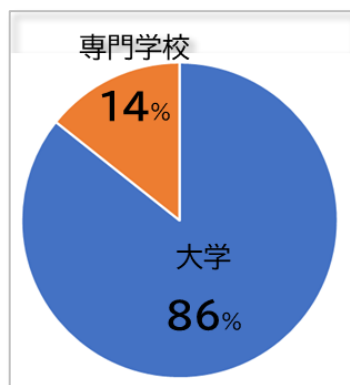

部員数

出身中学校

立花 / 小園 / 小田 / 大庄北 / 小園 / 中央
小田北 / 塚口 / 武庫東 / 園田東 / 園田 / (宝塚) 御殿山
(西宮) 真砂 / 学文 (猪名川町) 猪名川 (川西) 明峰

出身硬式野球チーム

兵庫タイガース / 園田フレンズ / 武庫ファイターズ / 尼崎西シニア
大阪レンジャーズヤング / 尼崎北シニア / 兵庫川西ヤング

進路 (過去3年間)

大学 (下線は進路先でも野球継続)